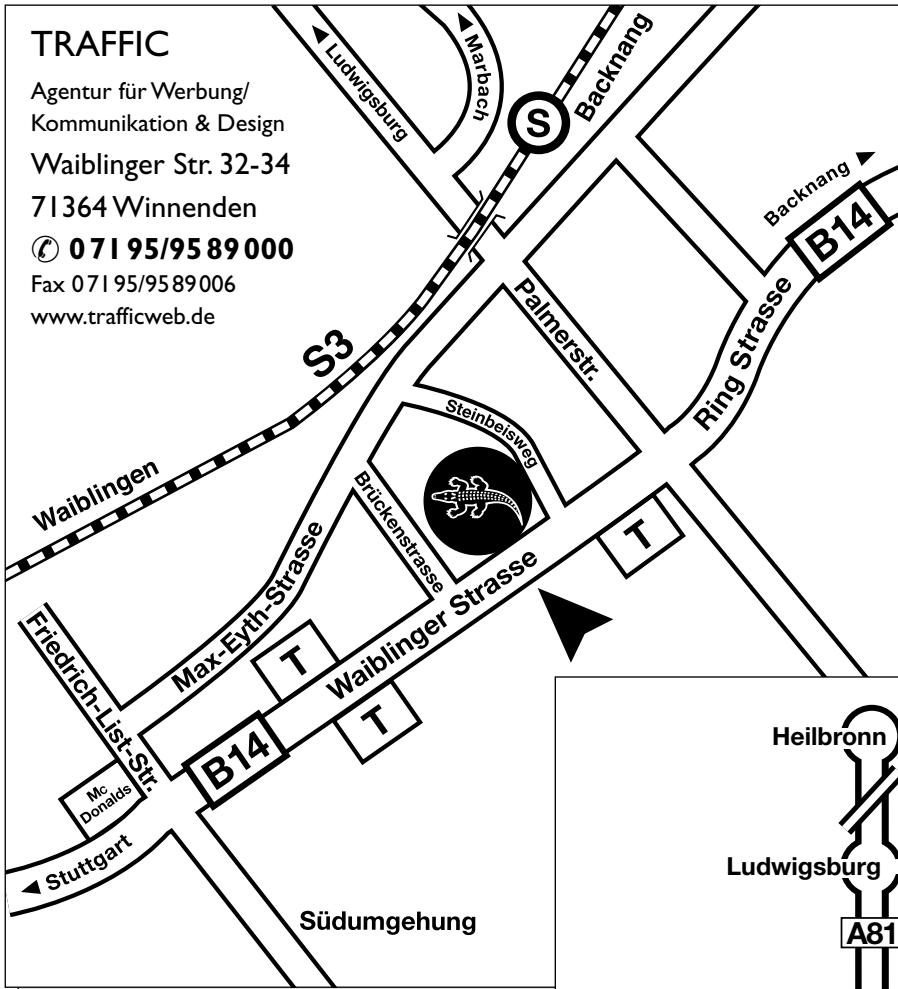

So finden Sie uns!

Aus Richtung Stuttgart:

B14 Richtung Waiblingen-Winnenden, in Winnenden nach ca. 300 m links

Aus Richtung München:

A8 Ausfahrt Plochingen. B10/B14 Richtung Waiblingen-Winnenden, in Winnenden nach ca. 300 m links

Aus Richtung Heilbronn:

A81, Ludwigsburg Ausfahrt Süd, Waiblingen B14 Richtung Winnenden, in Winnenden nach ca. 300 m links

Aus Richtung Karlsruhe:

Ausfahrt Stuttgart Vaihingen, Richtung Stgt. Zentrum, B14 Richtung Waiblingen-Winnenden, in Winnenden nach ca. 300 m links